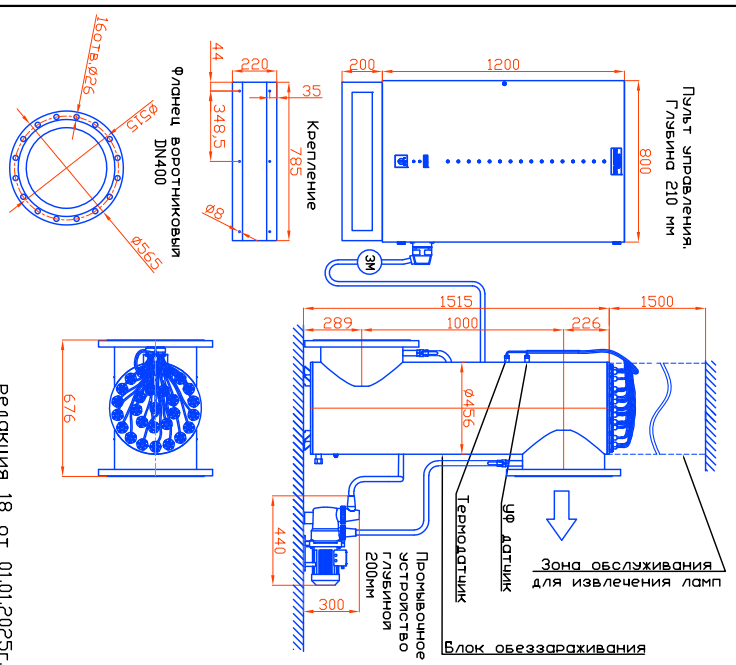

Монтажный чертеж установок
 ОДВ-400СА (ОДВ-1000А)
 Патрубки – И
 Стандартное изготовление
 Вертикальное расположение

РЕДАКЦИЯ 18 ОТ 01.01.2025Г.

Монтажный чертеж установок
 ОДВ-400СА (ОДВ-1000А)
 Патрубки – П
 Изготовление под заказ
 Вертикальное расположение

РЕДАКЦИЯ 18 ОТ 01.01.2025Г.

Монтажный чертеж установок ОДВ-400СА (ОДВ-1000А)
 Патрубки – И, Изготовление под заказ.
 Горизонтальное расположение

РЕДАКЦИЯ 18 ОТ 01.01.2025Г.

Монтажный чертеж установок ОДВ-400СА (ОДВ-1000А)
 Патрубки – И, Изготовление под заказ.
 Горизонтальное расположение