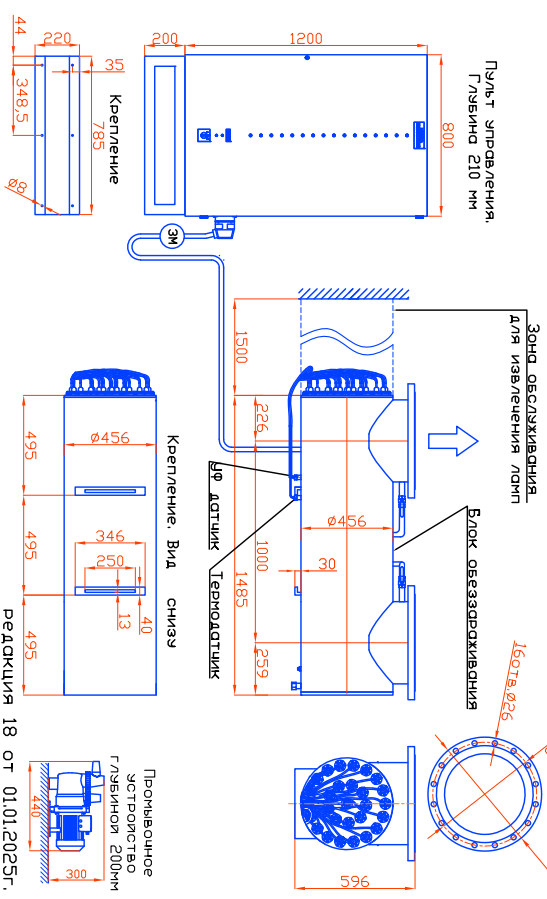

Монтажный чертеж установок
 ОДВ-400СА (ОДВ-1000А)
 Патрубки – И
 Стандартное изготовление
 Вертикальное расположение

РЕДАКЦИЯ 18 ОТ 01.01.2025Г.

Монтажный чертеж установок
 ОДВ-400СА (ОДВ-1000А)
 Патрубки – П
 Изготовление под заказ
 Вертикальное расположение

РЕДАКЦИЯ 18 ОТ 01.01.2025Г.

Монтажный чертеж установок ОДВ-400СА (ОДВ-1000А)
 Патрубки – И, Изготовление под заказ.
 Горизонтальное расположение

РЕДАКЦИЯ 18 ОТ 01.01.2025Г.

Монтажный чертеж установок ОДВ-400СА (ОДВ-1000А)
 Патрубки – И, Изготовление под заказ.
 Горизонтальное расположение