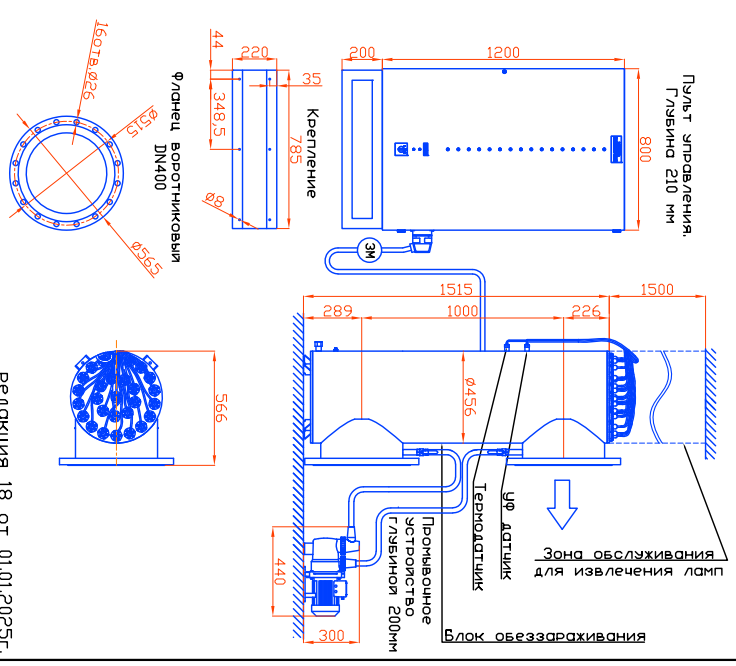

Монтажный чертеж установок
 ОДВ-400СА (ОДВ-1000А)
 Патрубки – И
 Стандартное изготовление
 Вертикальное расположение

РЕДАКЦИЯ 18 ОТ 01.01.2025Г.

Монтажный чертеж установок
 ОДВ-400СА (ОДВ-1000А)
 Патрубки – П
 Изготовление под заказ
 Вертикальное расположение

РЕДАКЦИЯ 18 ОТ 01.01.2025Г.

Монтажный чертеж установок ОДВ-400СА (ОДВ-1000А)
 Патрубки – И, Изготовление под заказ.
 Горизонтальное расположение

РЕДАКЦИЯ 18 ОТ 01.01.2025Г.

Монтажный чертеж установок ОДВ-400СА (ОДВ-1000А)
 Патрубки – И, Изготовление под заказ.
 Горизонтальное расположение