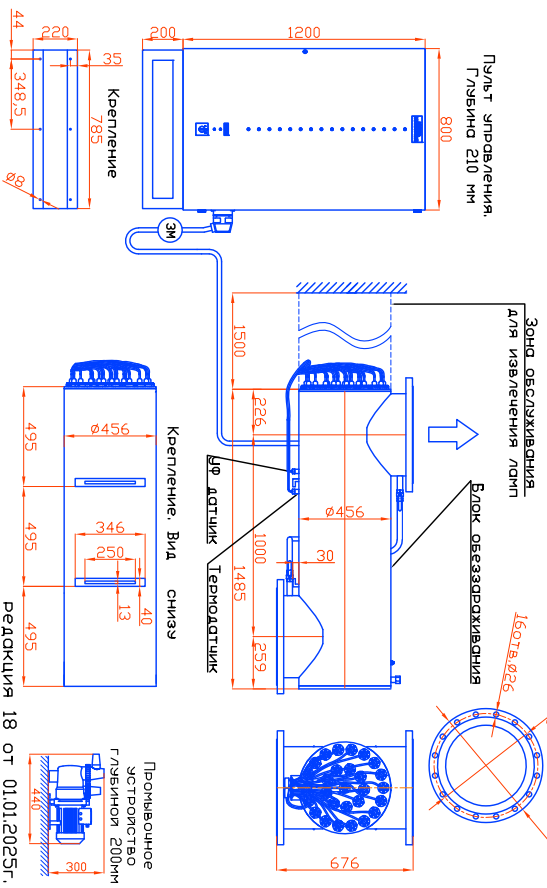

Монтажный чертеж установок
 ОДВ-400СА (ОДВ-1000А)
 Патрубки – И
 Стандартное изготовление
 Вертикальное расположение

РЕДАКЦИЯ 18 ОТ 01.01.2025Г.

Монтажный чертеж установок
 ОДВ-400СА (ОДВ-1000А)
 Патрубки – П
 Изготовление под заказ
 Вертикальное расположение

РЕДАКЦИЯ 18 ОТ 01.01.2025Г.

Монтажный чертеж установок ОДВ-400СА (ОДВ-1000А)
 Патрубки – И, Изготовление под заказ.
 Горизонтальное расположение

РЕДАКЦИЯ 18 ОТ 01.01.2025Г.

Монтажный чертеж установок ОДВ-400СА (ОДВ-1000А)
 Патрубки – И, Изготовление под заказ.
 Горизонтальное расположение